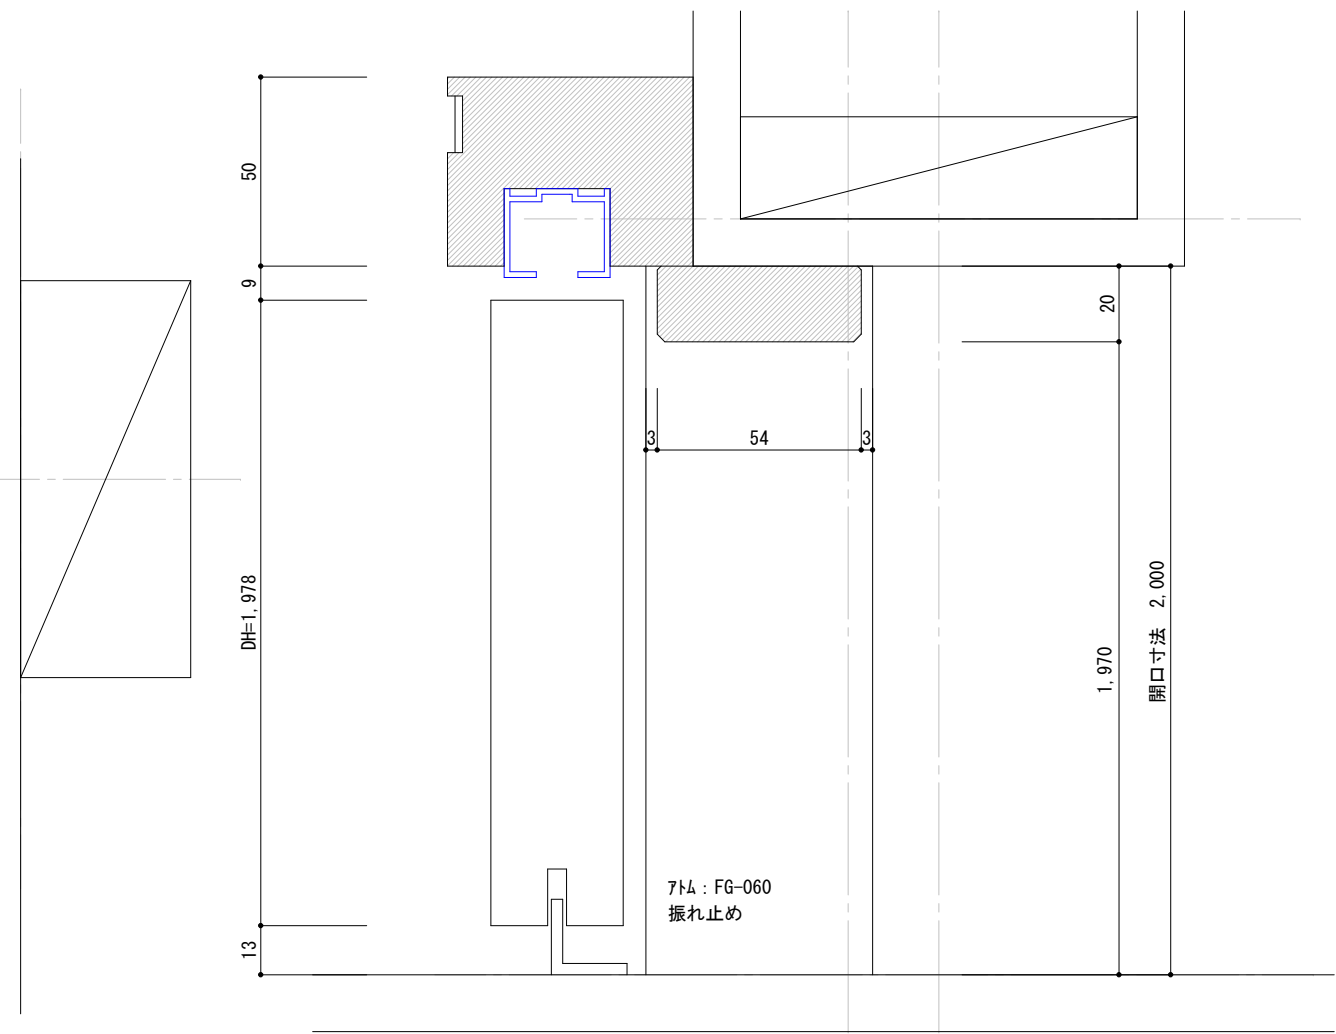

上部レール ATOM HR-150
 色：シルバー・ブラウン
 ソフトケース FCX-292-K
 色：ホワイト・ブラウン
 戸尻側 HR-292-K
 色：ホワイト・ブラウン

表示錠 BEST No. 266
 色：ブラック・クロム