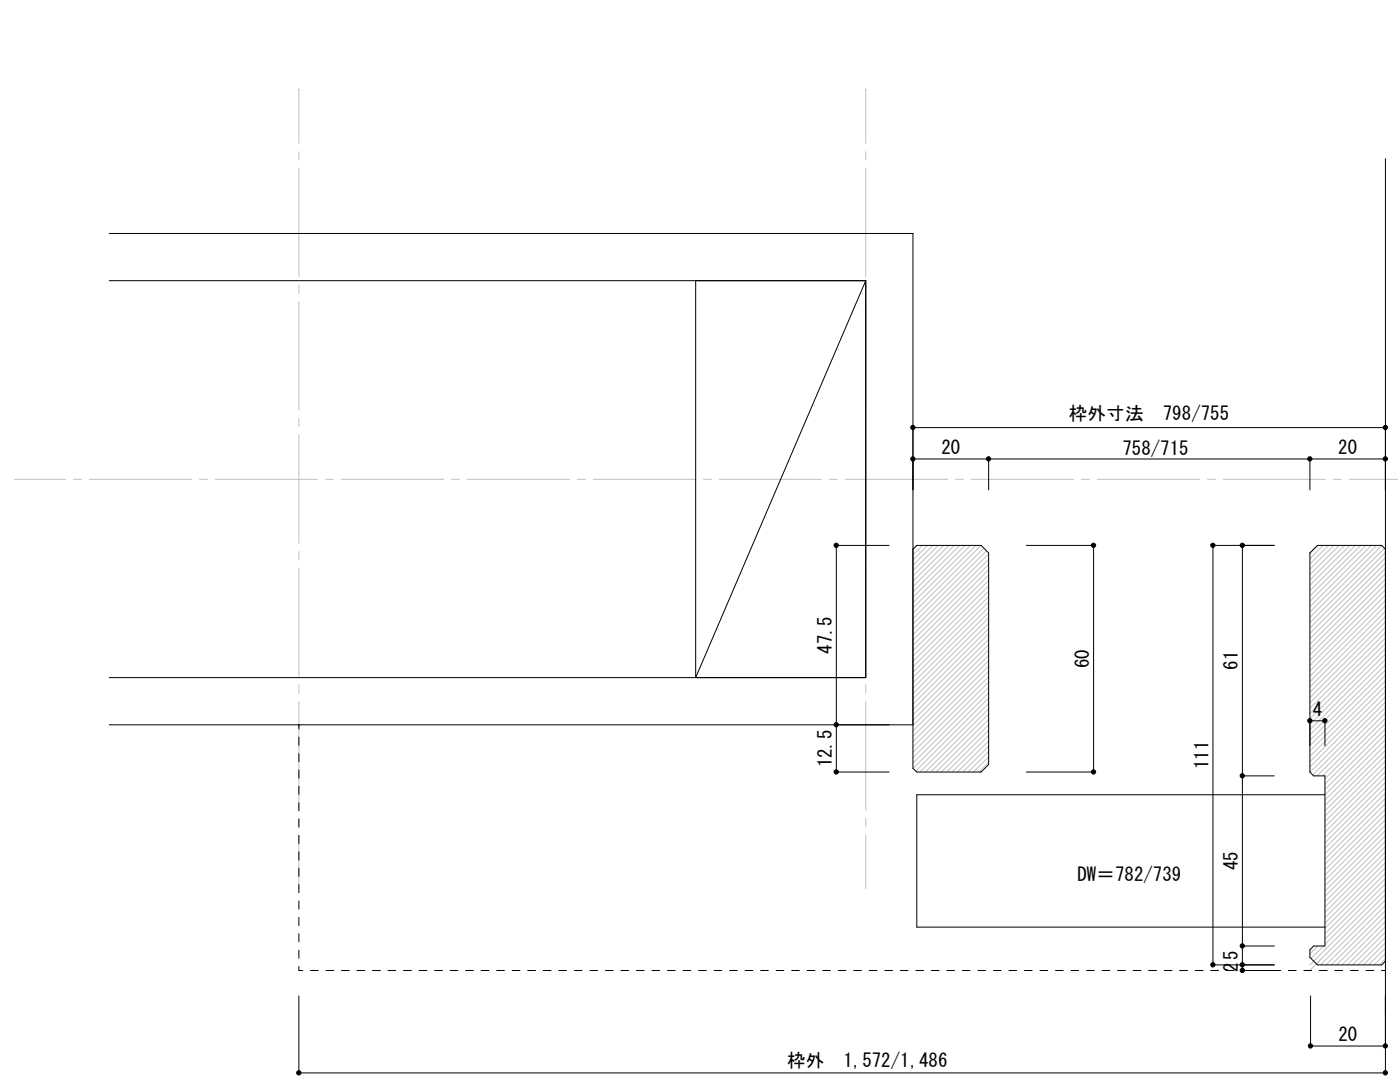

上部レール ATOM HR-150
 色：シルバー・ブラウン
 ソフトケース FCX-292-K
 色：ホワイト・ブラウン
 戸尻側 HR-292-K
 色：ホワイト・ブラウン

表示錠 BEST No. 266
 色：ブラック・クロム