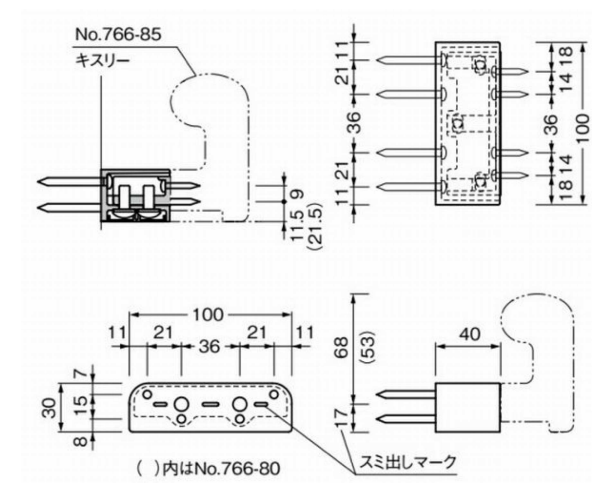

手摺ブラケット 800 π 以内で取付してください。

手摺下地 強固に取付してください

シルバー

左右合わせて5.6mmのアソビがあります。

金物 姿図

金物詳細図