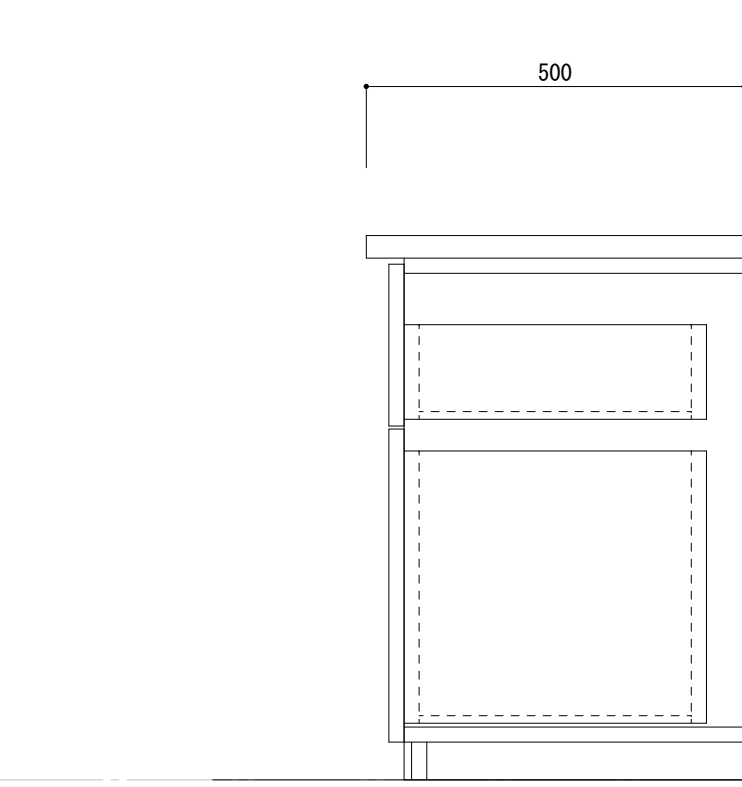

給排水設備図 ※床配管仕様

洗面台平面図

洗面化粧台 W450+W900組み合わせ仕様

洗面台断面図