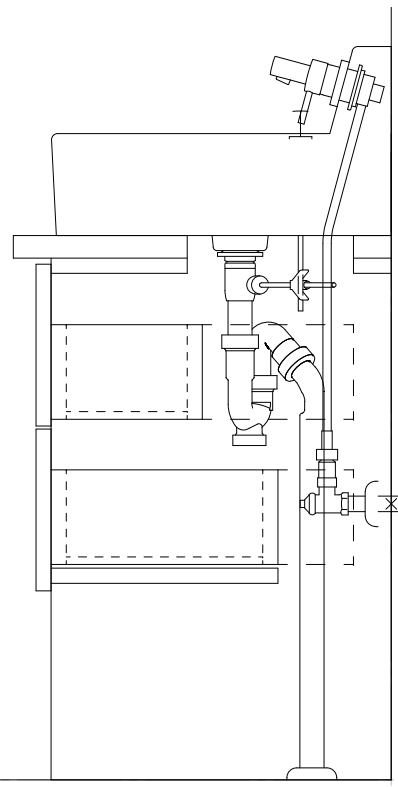

給排水設備図 ※床配管仕様

洗面台平面図

洗面化粧台 W450+W900組み合わせ仕様

洗面台断面図