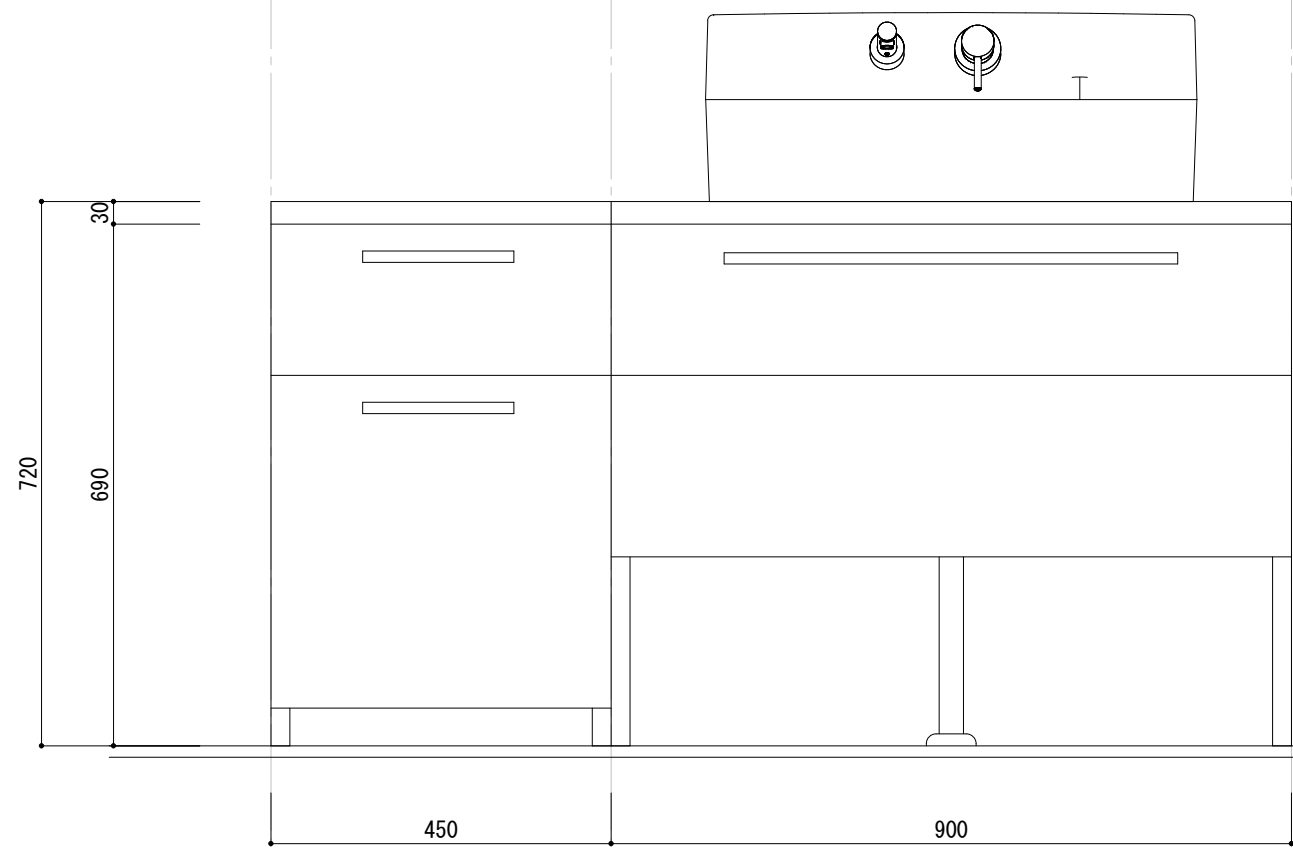

給排水設備図 ※床配管仕様

洗面台平面図

洗面化粧台 W450+W900組み合わせ仕様

洗面台断面図