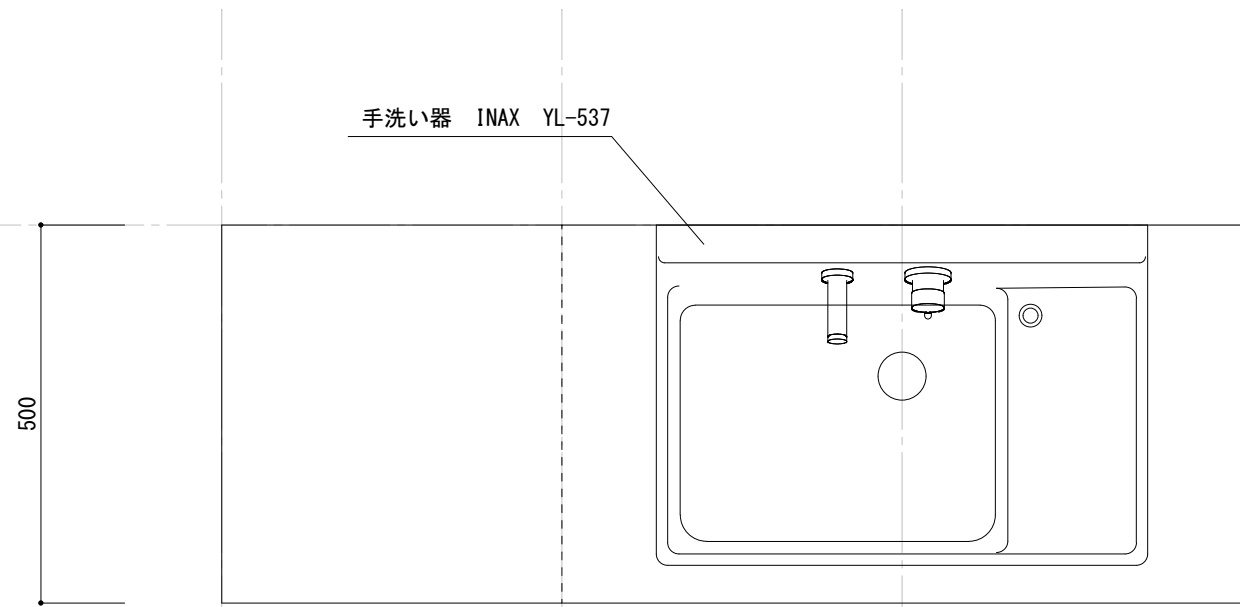

給排水設備図 ※床配管仕様

洗面台平面図

洗面化粧台 W450+W900組み合わせ仕様

洗面台断面図